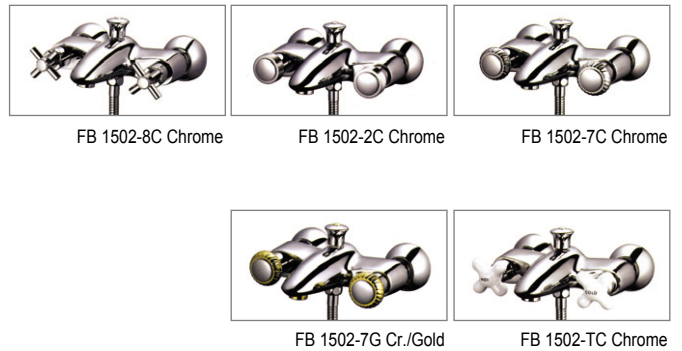

One Hole 세면기 수전

FL 1005C Chrome FL 150-2C Chrome FL 150-2G Cr./Gold
FL 150-7C Chrome FL 150TC Chrome

4" 세면기 수전

FL 1501C Chrome FL 1501-7C Chrome FL 1401C Chrome
FL 1401G Cr./Gold FL 1901G Cr./Gold

8" 세면기 수전

FL 1000C Chrome FL 1500-2C Chrome FB 1008DC Chrome FB 1008C Chrome
FL 1500-7C Chrome FL 1500-7G Cr./Gold FB 1508-2C Chrome FB 1508D-2C Chrome
FL 1400C Chrome FB 1508-7C Chrome FB 1508D-7C Chrome

욕조 수전

FB 1502-8C Chrome FB 1502-2C Chrome FB 1502-7C Chrome
FB 1502-7G Cr./Gold FB 1502-TC Chrome

절수 규격 및 성능

구분	제품명
FL	FL1100, FL2600, FL1322, FL2102, FL2202, FL2902
FB	FB1105, FB1205, FB1705, FB2905, FB2900
FS	FS925, FS989, FS1105, FS1325, FS1705, FS2105, FS2205, FS2905, FS980, FS986

절수 규격 및 성능

싱글레버류		
용도별	KS규격(kg ¹ / cm ²)	대림성능(kg / cm ²)
세면기류	7.5ℓ /min 이하	6.8ℓ /min
싱크류	8.5ℓ /min 이하	6.5ℓ /min
샤워/욕조류	9.5ℓ /min 이하	8.5ℓ /min
세면샤워류	세면	7.5ℓ /min 이하
	샤워	9.5ℓ /min 이하
		7.0ℓ /min
		8.3ℓ /min