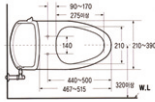

DB-3000

1. **청결기능** 미세세정 | 마사지세정 | 노즐자동세척 | 비데세정(트윈노즐)
   세정위치조절
2. **쾌적기능** 탈취기능 | 변좌온도조절기능 | 음이온기능 | 물온도조절
3. **첨단기능** 자가진단 | 시트센서 | 착탈식 설치(간편설치)

COLOR <설치 가능 조건>
White