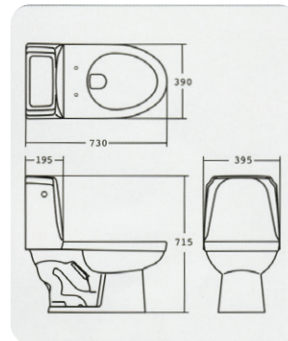

Lady I 레이디 I
Wash Basin : 1,700 × 580 × 300

Cotona 코로나
Wash Basin : 1,200 × 460 × 240

Kevin I 케빈 I
Wash Basin : 960 × 470 × 350

Wash Basin Bathtub_ONYX · Bathroom Furniture_PS+AL ■

Andrea 앤드레아
Wash Basin & Mirror : 600 x 480 x 300 | 470 x 950

Bathroom Furniture_PS+AL ■

DIBF-02AD Size : W400 x H800 x D185
DIBF-02MD Size : W1000 x H800 x D150

DIBF-09WD Size : W750 x H750 x D170
DIBF-09MD Size : W750 x H750

DIBF-09AL Size : W800 x H800 x D150
DIBF-01MA Size : W800 x H786
DIBF-01SG Size : W800 x H8 x D120

• 이동이 가능한 슬라이딩 수납장

• 좌우매립형 수납공간

DIBF-05WD
Size : W600 x H700 x D170

DIBF-15WD Size : W400 x H800 x D170
DIBF-01MA Size : W800 x H800

DIBF-16 WD Size : W800 x H800 x D150
DIBF-01MA Size : W800 x H786
DIBF-01SG Size : W800 x H8 x D120

DIBF-17WD Size : W400 x H800 x D170
DIBF-01MA Size : W800 x H800

※ 본 제품의 규격 및 마감구성은 주문 제품에 따라 다양한 공간 연출이 가능합니다.

NEW [Water Closet] ▶ **CC-252** (6Liter)

NEW [Water Closet] ▶ **CC-767** (C1210C) (6Liter)

[Water Closet] ▶ **CC-761** (C1210C) (6Liter)