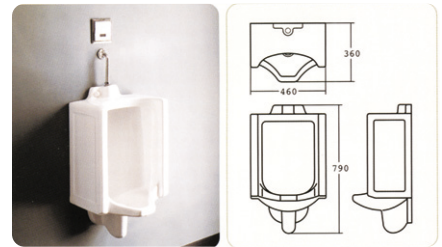

NEW [Urinal]

▶CU-513 (UR10)

[Urinal]

▶CU-512 (UR10)

NEW [Urinal]

▶CU-901 (UR20)

NEW [Water Basin] ▶ **C L-603** (8.5Liter)

[Water Basin] ▶ **C L-415** (8.610 (7Liter))