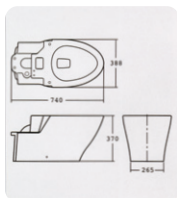

[Water Closet] ▶ **CC-2002** (6Liter)