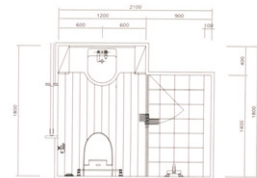

004 SLCP-1821TA(B)