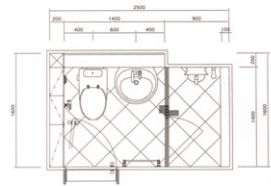

003 SLCP-1625LA

※본 제품의 규격 및 마감구성은 주문 제품에 따라 다양한 공간 연출이 가능합니다.