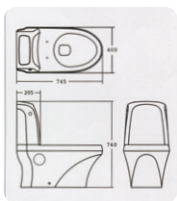

[Water Closet] ▶ **CC-771** (6Liter)