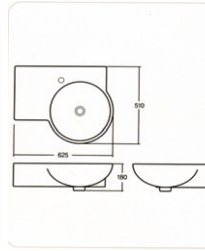

Bathroom Furniture_PS+AL ■

DIBF-02AD Size : W400 x H800 x D185
DIBF-02MD Size : W1000 x H800 x D150

DIBF-09WD Size : W750 x H750 x D170
DIBF-09MD Size : W750 x H750

DIBF-09AL Size : W800 x H800 x D150
DIBF-01MA Size : W800 x H786
DIBF-01SG Size : W800 x H8 x D120

DIBF-17WD Size : W400 x H800 x D170
DIBF-01MA Size : W800 x H800

※ 본 제품의 규격 및 마감구성은 주문 제품에 따라 다양한 공간 연출이 가능합니다.

NEW [Water Closet] ▶ **CC-252** (6Liter)

NEW [Water Closet] ▶ **CC-767** (C1210C) (6Liter)

[Water Closet] ▶ **CC-761** (C1210C) (6Liter)

NEW [Water Closet] ▶ **CC-253** (C1210C) (6Liter)

[Water Closet] ▶ **CC-215** (C1210C) (6Liter)

[Water Closet] ▶ **CC-213** (6Liter)

NEW [Water Basin] ▶ **C L-336R P** (6.5Liter)

NEW [Water Basin] ▶ **C L-337 P** (4.5Liter)

NEW [Water Basin] ▶ **C L-850** (경사수전) (7Liter)

NEW [Water Basin] ▶ **C L-450L** (4.5Liter)

NEW [Water Basin] ▶ **C L-450R** (4.5Liter)

NEW [Water Basin] ▶ **C L-901** (7Liter)

NEW [Water Basin] ▶ **C L-541** (수평수전) (L630 (7Liter))