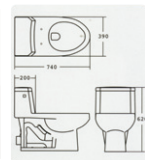

Bathroom Furniture_PS+AL ■

DIBF-02AD Size : W400 x H800 x D185
DIBF-02MD Size : W1000 x H800 x D150

DIBF-09WD Size : W750 x H750 x D170
DIBF-09MD Size : W750 x H750

DIBF-09AL Size : W800 x H800 x D150
DIBF-01MA Size : W800 x H786
DIBF-01SG Size : W800 x H8 x D120

DIBF-17WD Size : W400 x H800 x D170
DIBF-01MA Size : W800 x H800

※ 본 제품의 규격 및 마감구성은 주문 제품에 따라 다양한 공간 연출이 가능합니다.

NEW [Water Closet] ▶ **CC-252** (6Liter)

NEW [Water Closet] ▶ **CC-767** (C1210C) (6Liter)

[Water Closet] ▶ **CC-761** (C1210C) (6Liter)

[Water Closet] ▶ **CC-7615** (C1210C) (6Liter)

[Water Closet] ▶ **CC-2002** (6Liter)

[Water Closet] ▶ **CC-312** (C1210C) (6Liter)

[Water Closet] ▶ **CC-251** (C1210C) (6Liter)

[Water Closet] ▶ **CC-251 P** (6Liter)