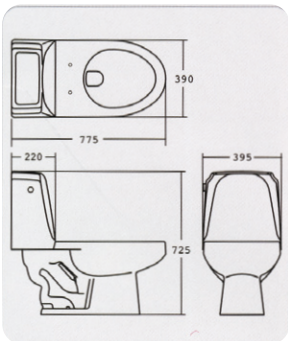

El va 엘바
Wash Basin & Mirror : 500 x 500 x 800 | 470 x 950

Oberon 오버론
Wash Basin & Mirror : 415 x 550 x 310 | 470 x 950

DIBF-06WD Size : W400 x H800 x D170
DIBF-06MD Size : W700 x H800

DIBF-14WD
Size : W400 x H840 x D188
DIBF-04MA
Size : W600 x H450 x D188

Bathroom Furniture_PS+AL ■

DIBF-02AD Size : W400 x H800 x D185
DIBF-02MD Size : W1000 x H800 x D150

DIBF-09WD Size : W750 x H750 x D170
DIBF-09MD Size : W750 x H750

DIBF-09AL Size : W800 x H800 x D150
DIBF-01MA Size : W800 x H786
DIBF-01SG Size : W800 x H8 x D120

• 이동이 가능한 슬라이딩 수납장

• 좌우매립형 수납공간

DIBF-05WD
Size : W600 x H700 x D170

DIBF-15WD Size : W400 x H800 x D170
DIBF-01MA Size : W800 x H800

DIBF-16 WD Size : W800 x H800 x D150
DIBF-01MA Size : W800 x H786
DIBF-01SG Size : W800 x H8 x D120

DIBF-17WD Size : W400 x H800 x D170
DIBF-01MA Size : W800 x H800

※ 본 제품의 규격 및 마감구성은 주문 제품에 따라 다양한 공간 연출이 가능합니다.

NEW [Water Closet] ▶ **CC-252** (6Liter)

NEW [Water Closet] ▶ **CC-767** (C1210C) (6Liter)

[Water Closet] ▶ **CC-761** (C1210C) (6Liter)