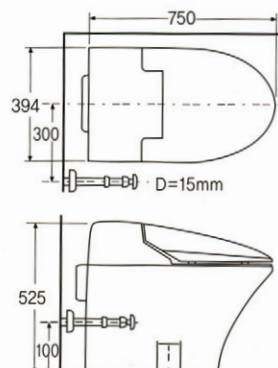

도기시공 사양

1. 급수관의 규격은 1/2inch관 사용 2. 사용 수압 : 1.5~7.5 kgf/cm²