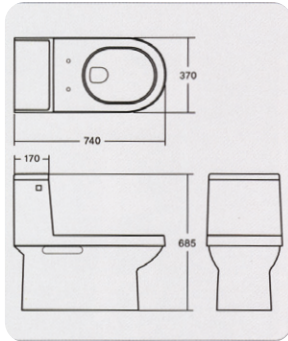

Bathroom Furniture_PS+AL ■

DIBF-02AD Size : W400 x H800 x D185
DIBF-02MD Size : W1000 x H800 x D150

DIBF-09WD Size : W750 x H750 x D170
DIBF-09MD Size : W750 x H750

DIBF-09AL Size : W800 x H800 x D150
DIBF-01MA Size : W800 x H786
DIBF-01SG Size : W800 x H8 x D120

DIBF-07AL Size : W800 x H700 x D170

DIBF-03PA Size : W400 x H800 x D170
DIBF-03MA Size : W600 x H800

DIBF-08WD Size : W400 x H800 x D170
DIBF-08MD Size : W800 x H800

DIBF-10WD Size : W215 x H450 x D170 / W350 x H200 x D170 / M : W1700 x H450

• 이동이 가능한 슬라이딩 수납장

• 좌우매립형 수납공간

DIBF-05WD
Size : W600 x H700 x D170

DIBF-15WD Size : W400 x H800 x D170
DIBF-01MA Size : W800 x H800

DIBF-16 WD Size : W800 x H800 x D150
DIBF-01MA Size : W800 x H786
DIBF-01SG Size : W800 x H8 x D120

DIBF-17WD Size : W400 x H800 x D170
DIBF-01MA Size : W800 x H800

※ 본 제품의 규격 및 마감구성은 주문 제품에 따라 다양한 공간 연출이 가능합니다.

NEW [Water Closet] ▶ **CC-252** (6Liter)

NEW [Water Closet] ▶ **CC-767** (C1210C) (6Liter)

[Water Closet] ▶ **CC-761** (C1210C) (6Liter)