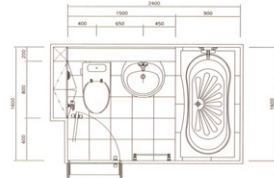

001 BLCP-1624TB

※본 제품의 규격 및 마감구성재는 주문 제품에 따라 다양한 공간 연출이 가능합니다.