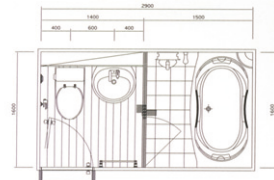

002 BLCP-1629LA(B)

※본 제품의 규격 및 마감구성재는 주문 제품에 따라 다양한 공간 연출이 가능합니다.