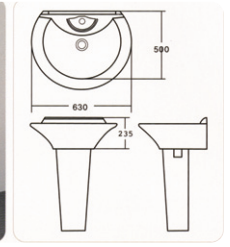

El va 엘바
Wash Basin & Mirror : 500 x 500 x 800 | 470 x 950

Oberon 오버론
Wash Basin & Mirror : 415 x 550 x 310 | 470 x 950

DIBF-06WD Size : W400 x H800 x D170
DIBF-06MD Size : W700 x H800

DIBF-14WD
Size : W400 x H840 x D188
DIBF-04MA
Size : W600 x H450 x D188

Bathroom Furniture_PS+AL ■

DIBF-02AD Size : W400 x H800 x D185
DIBF-02MD Size : W1000 x H800 x D150

DIBF-09WD Size : W750 x H750 x D170
DIBF-09MD Size : W750 x H750

DIBF-09AL Size : W800 x H800 x D150
DIBF-01MA Size : W800 x H786
DIBF-01SG Size : W800 x H8 x D120

NEW [Water Basin] ▶ **C L-850** (경사수전) (7Liter)

NEW [Water Basin] ▶ **C L-450L** (4.5Liter)

NEW [Water Basin] ▶ **C L-450R** (4.5Liter)

NEW [Water Basin] ▶ **C L-901** (7Liter)

NEW [Water Basin] ▶ **C L-541** (수평수전) (L630 (7Liter))

NEW [Water Basin] ▶ **C L-540** (경사수전) (L630 (7Liter))

NEW [Water Basin] ▶ **C L-902** (7Liter)

NEW [Water Basin] ▶ **C L-771P** (L610 (7Liter))

NEW [Water Basin] ▶ **C L-771S** (L620 (4Liter))

NEW [Water Basin] ▶ **C L-903** (7Liter)