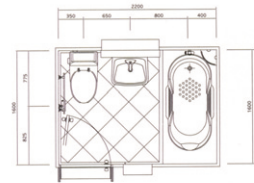

007 BLC-1622TA

※ 본 제품의 규격 및 마감구성재는 주문 제품에 따라 다양한 공간 연출이 가능합니다.

Chimera 키메라

Option : Apron, Whirlpool system, Headrest(Head support)
Bathtub : 1,360 x 1,360 x 1,600 x 495

Pontos 폰토스

Option : Apron, Whirlpool system, Headrest(Head support)
Bathtub : 1,700 x 750 x 520

Bathroom Furniture_PS+AL ■

DIBF-02AD Size : W400 x H800 x D185
DIBF-02MD Size : W1000 x H800 x D150

DIBF-09WD Size : W750 x H750 x D170
DIBF-09MD Size : W750 x H750

DIBF-09AL Size : W800 x H800 x D150
DIBF-01MA Size : W800 x H786
DIBF-01SG Size : W800 x H8 x D120