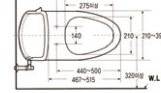

DB-3001

1. **청결기능** 미세세정 | 마사지세정 | 노즐자동세척 | 비데세정(트윈노즐)
   세정위치조절
2. **쾌적기능** 탈취기능 | 변좌온도조절기능 | 음이온기능 | 물온도조절
3. **첨단기능** 자가진단 | 시트센서 | 착탈식 설치(간편설치)

COLOR <설치 가능 조건>
White