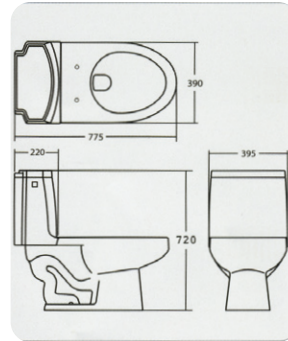

Bathroom Furniture_PS+AL ■

DIBF-02AD Size : W400 x H800 x D185
DIBF-02MD Size : W1000 x H800 x D150

DIBF-09WD Size : W750 x H750 x D170
DIBF-09MD Size : W750 x H750

DIBF-09AL Size : W800 x H800 x D150
DIBF-01MA Size : W800 x H786
DIBF-01SG Size : W800 x H8 x D120

DIBF-07AL Size : W800 x H700 x D170

DIBF-03PA Size : W400 x H800 x D170
DIBF-03MA Size : W600 x H800

DIBF-08WD Size : W400 x H800 x D170
DIBF-08MD Size : W800 x H800

DIBF-10WD Size : W215 x H450 x D170 / W350 x H200 x D170 / M : W1700 x H450

• 이동이 가능한 슬라이딩 수납장

• 좌우매립형 수납공간

DIBF-05WD
Size : W600 x H700 x D170

DIBF-15WD Size : W400 x H800 x D170
DIBF-01MA Size : W800 x H800

DIBF-16 WD Size : W800 x H800 x D150
DIBF-01MA Size : W800 x H786
DIBF-01SG Size : W800 x H8 x D120

DIBF-17WD Size : W400 x H800 x D170
DIBF-01MA Size : W800 x H800

※ 본 제품의 규격 및 마감구성은 주문 제품에 따라 다양한 공간 연출이 가능합니다.

NEW [Water Closet] ▶ **CC-252** (6Liter)

NEW [Water Closet] ▶ **CC-767** (C1210C) (6Liter)

[Water Closet] ▶ **CC-761** (C1210C) (6Liter)