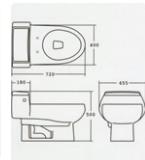

[Water Closet] ▶ **CC-208** (C1210C) (6Liter)