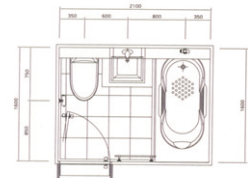

006 BLCP-1621TA

※본 제품의 규격 및 마감구성은 주문 제품에 따라 다양한 공간 연출이 가능합니다.