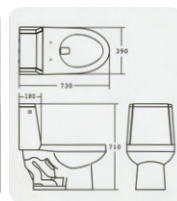

NEW [Water Closet] ▶ **CC-762** (C1210C) (6Liter)