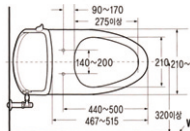

DB-752NA

1. **청결기능** 향문세정 | 비데세정 | 마사지세정 | 향균노즐
   세정위치조절 | 노즐 셀프 크리닝 | 강약조절
2. **쾌적기능** 온풍건조 | 난방시트 | 온도조절
3. **첨단기능** 소프트 개폐 | 착좌스위치 | 알뜰절전 | 자가진단

COLOR <설치 가능 조건>
White Ivory White Red