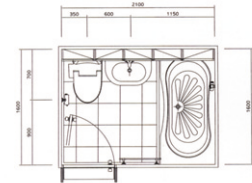

005 BLCP-1621TA

※본 제품의 규격 및 마감구성은 주문 제품에 따라 다양한 공간 연출이 가능합니다.