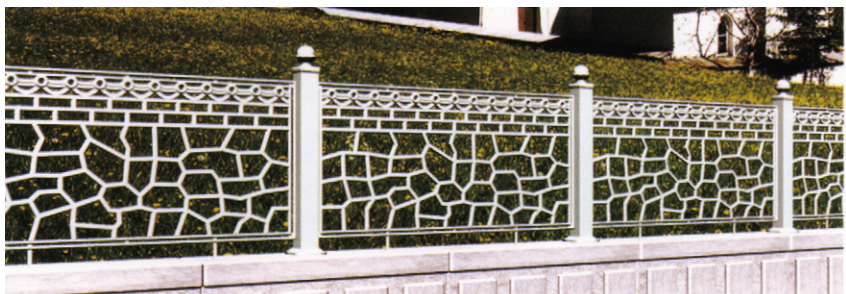

sid 1053

W 1920 × H 1100(1000)