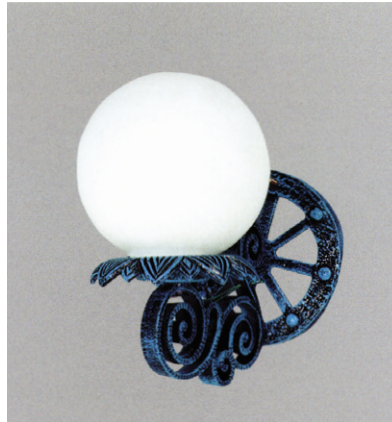

럭비 밧줄 6등(동색) 산데리아 · H340×W700 · IL60W×6

럭비 밧줄 6등(동색) 산데리아 · H340×W700 · IL60W×6

6등 산데리아 · H480×W840(럭비유리) · IL60W×6

원통목 4등 산데리아(럭비유리) · H400×W600 · IL60W×4

목 럭비 2등 P/D · H480×W630 · IL60W×2

닻 2등 (럭비유리) P/D · H600×W700 · IL60W×2

3단 암바 빛줄 B/R
· H300×W2500×L380 · IL60W×1

3단 암바 빛줄 직부
· H280×W150 · IL60W×1

암바갓 B/R
· H300×W400 · IL60W×1

33중 B/R
· H310×W350 · IL60W×1

암바갓 B/R(청동색)
· H450×W300×L230 · IL60W×1

마도로스주물 B/R
· H490×W300×L250 · IL60W×1

파이프호야 B/R
• H500×W300
• IL60W×1

파이프호야6등 • H550×W880 • IL60W×6

파이프호야3등
• H500×W670
• IL60W×3

신형암바3등 (동색)
• H500×W460
• IL60W×3

볼온스6각 6등 산데리아 · H400×W650 · IL60W×6

10' 원통목 4등 산데리아 · H380×W900 · IL60W×4

파배기 B/R
· H280×W170×L250 · IL60W×1

목마차 B/R
· H260×W200×L250 · IL60W×1

주물 B/R(동색)
· H290×W180×L300 · IL60W×1

7" 주물B/R116호
· H290×W180×L300 · IL60W×1

주물직부(8"7"6.5")
· H350×W200 · IL60W×1

청주물 B/R
· H350×W230×L470 · IL60W×1