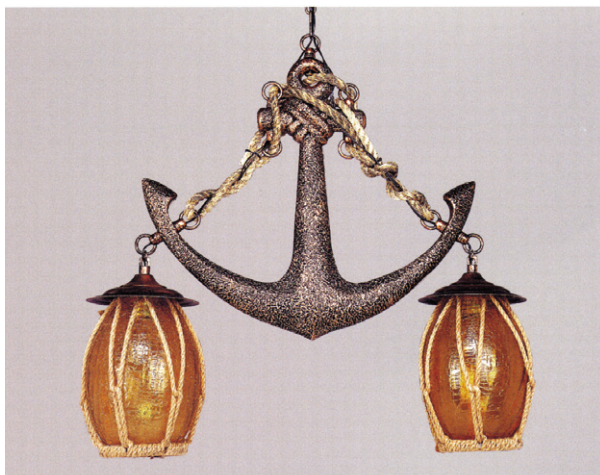

럭비 밧줄 6등(동색) 산데리아 · H340×W700 · IL60W×6

럭비 밧줄 6등(동색) 산데리아 · H340×W700 · IL60W×6

6등 산데리아 · H480×W840(럭비유리) · IL60W×6

원통목 4등 산데리아(럭비유리) · H400×W600 · IL60W×4

목 럭비 2등 P/D · H480×W630 · IL60W×2

닻 2등 (럭비유리) P/D · H600×W700 · IL60W×2