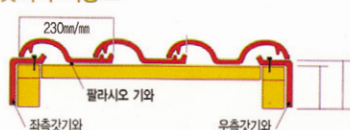

테자로자 Teja Roja

유럽기와의 친환경적인 점토재질로 이루어져 있으며, 미적인 감각이 뛰어나 한층 더 건물의 분위기를 업그레이드 시켜드립니다.

역사를 자랑스럽게 생각하는 유럽기와의 본고장인 스페인에서 생산되는 기와로서 입자가 뛰어나게 균질한 성질을 가지고 있으며, 세련되고 다양한 질감으로 복고풍 양식은 물론, 현대적인 모든 건축물에 잘 어울려 고품격 건축물에 널리 시공되고 있습니다. 스페인 TEJA기와의 멋을 알수있는 PALACIO 점토기와는 유럽주택 양식에 있어, 지붕재의 가장 대표적인 모델이며, 지중해 연안의 고전미와 유럽의 세련미가 이상적으로 조화된 낭만적인 기와입니다.

▶ 특장점

이중차단 장치로서 폭우를 대비한 기능이며 빗물의 물의 역류를 원천 차단합니다.
원료구성 및 점토의 질 높은 발포온도 및 실리콘 코팅에 의한 낮은 흡수력을 자랑합니다.
지붕 공사시 무게감이 적어 기와 작업이 쉬워집니다.
TEJA의 표면코팅은 강한 표현을 형성하고 있어 잦은 흡집에도 복원 상태가 좋습니다.

▶ 제품규격

종류	길이	무게	한 파렛트	소요량(m²)
TEJA MIXTA SERIES	470×286	3.8kg	204ea	10.9장
TEJA ARABE	470×276	3.8kg	204ea	10.9장
TEJA MONOCANAL	470×286	3.8kg	204ea	10.9장
TEJA PLANA	470×286	3.8kg	204ea	10.9장

● 세로 시공도

● 갓기와 시공도

▶ 부자재

돌기와