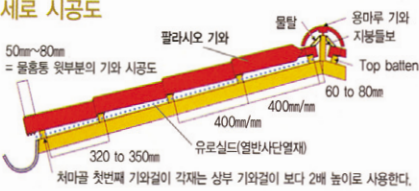

테자로자 Teja Roja

유럽기와의 친환경적인 점토재질로 이루어져 있으며, 미적인 감각이 뛰어나 한층 더 건물의 분위기를 업그레이드 시켜드립니다.

역사를 자랑스럽게 생각하는 유럽기와의 본고장인 스페인에서 생산되는 기와로서 입자가 뛰어나게 균질한 성질을 가지고 있으며, 세련되고 다양한 질감으로 복고풍 양식은 물론, 현대적인 모든 건축물에 잘 어울려 고품격 건축물에 널리 시공되고 있습니다. 스페인 TEJA기와의 멋을 알수있는 PALACIO 점토기와는 유럽주택 양식에 있어, 지붕재의 가장 대표적인 모델이며, 지중해 연안의 고전미와 유럽의 세련미가 이상적으로 조화된 낭만적인 기와입니다.

▶ 특장점

이중차단 장치로서 폭우를 대비한 기능이며 빗물의 물의 역류를 원천 차단합니다.
원료구성 및 점토의 질 높은 발포온도 및 실리콘 코팅에 의한 낮은 흡수력을 자랑합니다.
지붕 공사시 무게감이 적어 기와 작업이 쉬워집니다.
TEJA의 표면코팅은 강한 표현을 형성하고 있어 잦은 흡집에도 복원 상태가 좋습니다.

▶ 제품규격

종류	길이	무게	한 파렛트	소요량(m²)
TEJA MIXTA SERIES	470×286	3.8kg	204ea	10.9장
TEJA ARABE	470×276	3.8kg	204ea	10.9장
TEJA MONOCANAL	470×286	3.8kg	204ea	10.9장
TEJA PLANA	470×286	3.8kg	204ea	10.9장

● 세로 시공도

● 갓기와 시공도

▶ 부자재

돌기와