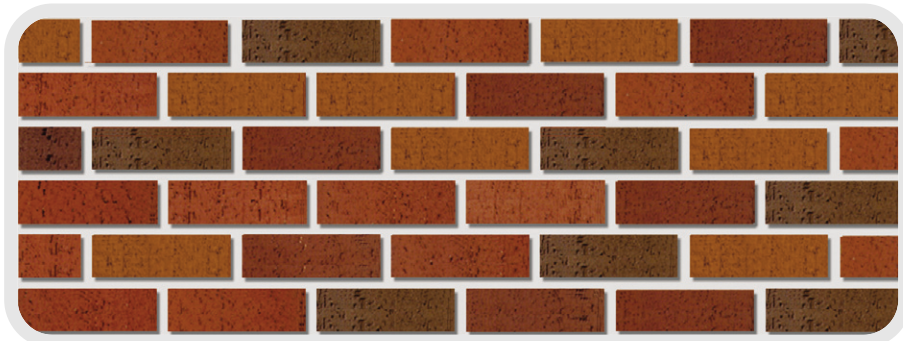

* 실제 제품은 인쇄색상과 차이가 있을 수 있습니다.