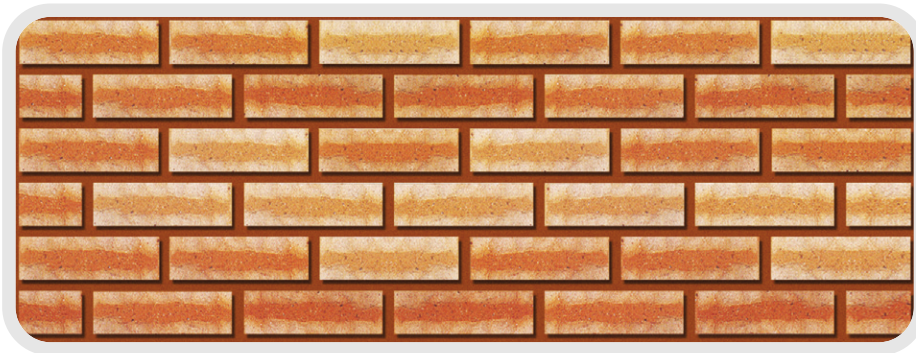

■ 규격	190×90×57m/m	230×90×75m/m
■ m ² 당	75매	42매
■ 평당	230매	138매

* 실제 제품은 인쇄색상과 차이가 있을 수 있습니다.

공간 예술을 창조하는 전통의 멋

올림피아		CH-5002
	표준형	미니슈퍼
■ 규격	190×90×57m/m	230×90×75m/m
■ m ² 당	75매	42매
■ 평당	230매	138매

* 실제 제품은 인쇄색상과 차이가 있을 수 있습니다.

어떤 용도에도 잘어울리는 부드러운 색상 자연에서 나와 자연과 닮은 벽돌