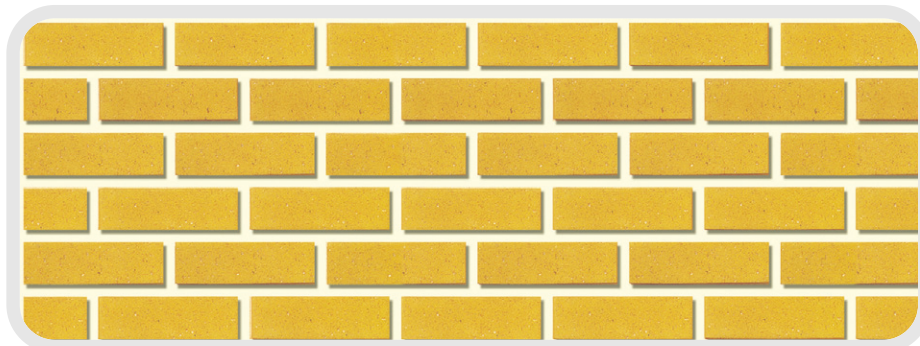

* 실제 제품은 인쇄색상과 차이가 있을 수 있습니다.

전원속의 황금의 낙원 옐로우 벽돌로 다시 태어난다

옐로우

CH-1005

표준형

미니슈퍼

■ 규격	190×90×57m/m	230×90×75m/m
■ m ² 당	75매	42매
■ 평당	230매	138매

* 실제 제품은 인쇄색상과 차이가 있을 수 있습니다.