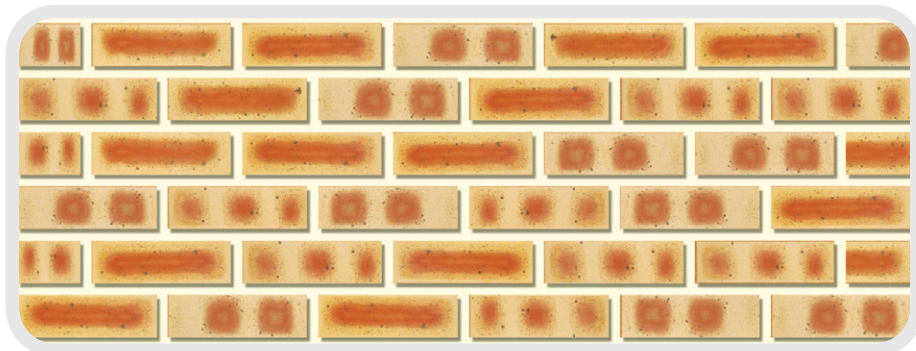

* 실제 제품은 인쇄색상과 차이가 있을 수 있습니다.