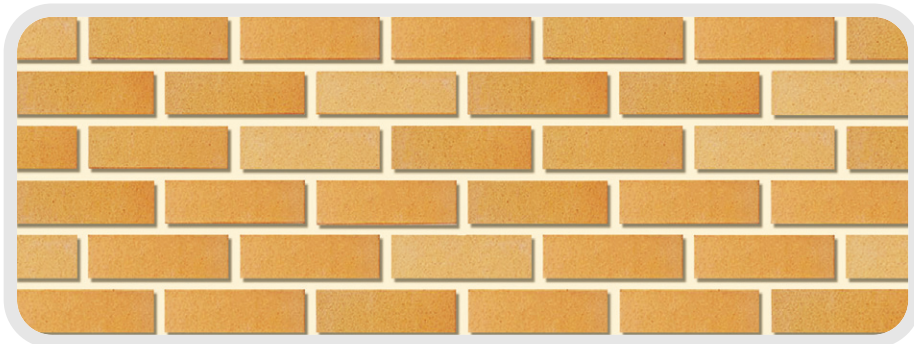

* 실제 제품은 인쇄색상과 차이가 있을 수 있습니다.