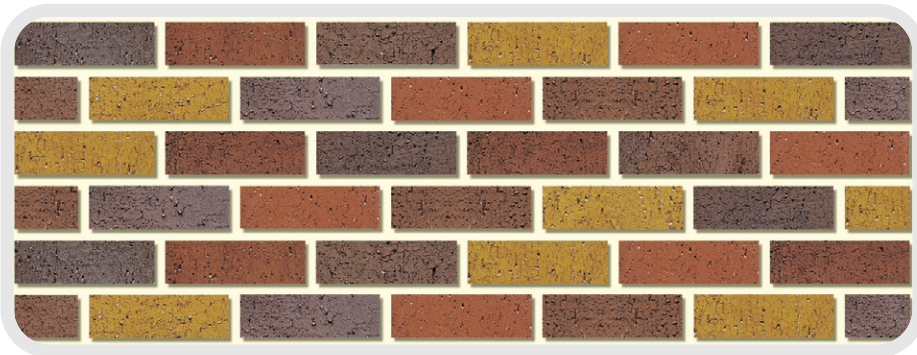

미니슈퍼

■ 규격	190×90×57m/m	230×90×75m/m
■ m ² 당	75매	42매
■ 평당	230매	138매

* 실제 제품은 인쇄색상과 차이가 있을 수 있습니다.

화려한 미를 추구하며 인간과의 만남을 위해 태어난 고품격벽돌

레인보우		CH-2003
표준형		미니슈퍼
■ 규격	190×90×57m/m	230×90×75m/m
■ m ² 당	75매	42매
■ 평당	230매	138매

* 실제 제품은 인쇄색상과 차이가 있을 수 있습니다.

전원속의 황금의 낙원 옐로우 벽돌로 다시 태어난다

옐로우

CH-1005

표준형

미니슈퍼

■ 규격	190×90×57m/m	230×90×75m/m
■ m ² 당	75매	42매
■ 평당	230매	138매

* 실제 제품은 인쇄색상과 차이가 있을 수 있습니다.