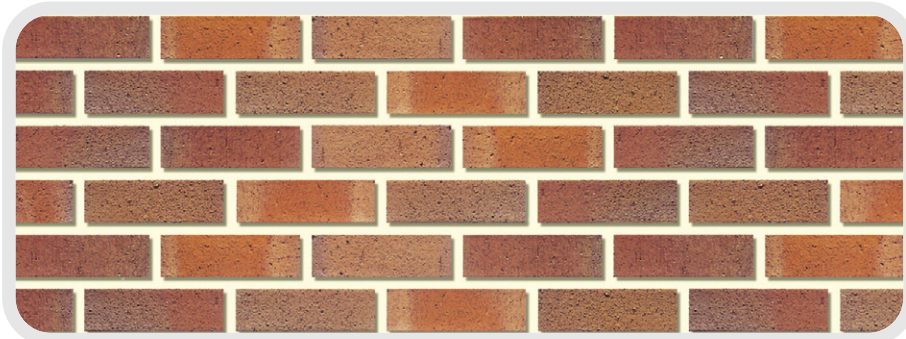

* 실제 제품은 인쇄색상과 차이가 있을 수 있습니다.