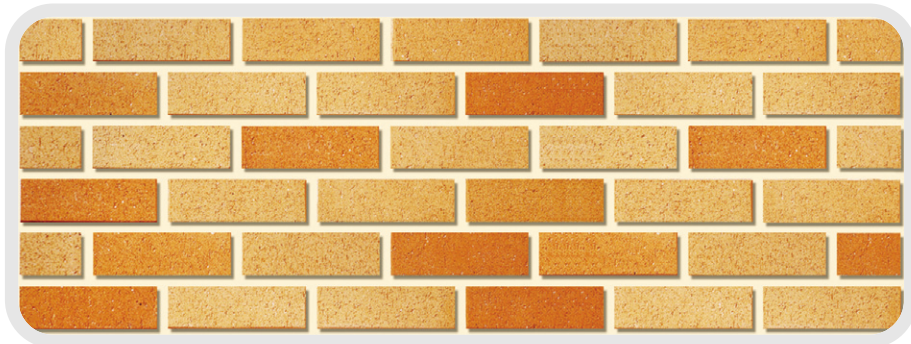

* 실제 제품은 인쇄색상과 차이가 있을 수 있습니다.