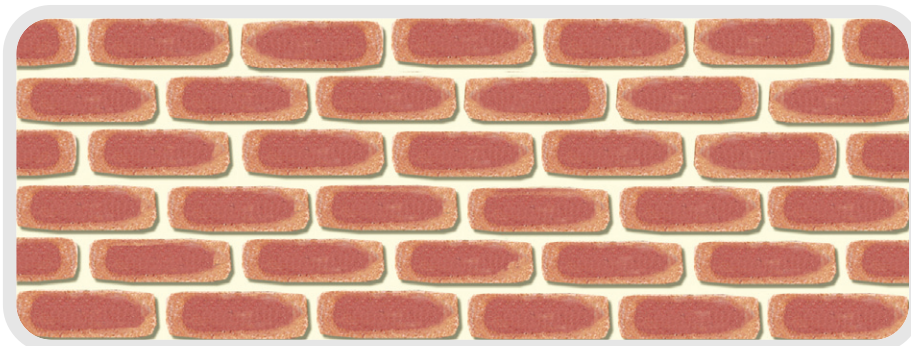

* 실제 제품은 인쇄색상과 차이가 있을 수 있습니다.