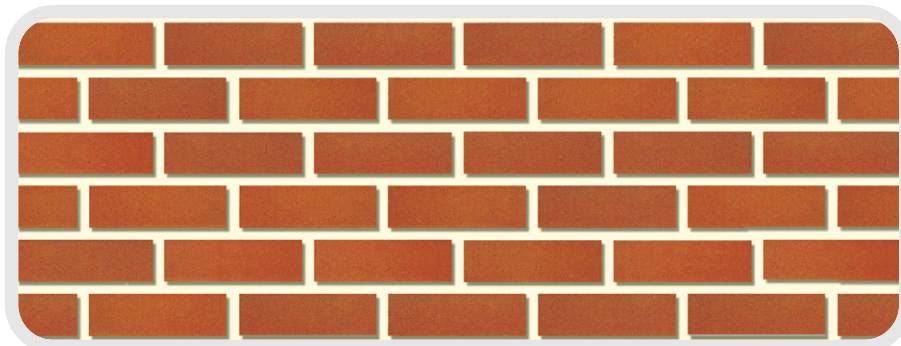

CH-1003

표준형

미니슈퍼

■ 규격	190×90×57m/m	230×110×75m/m
■ m ² 당	75매	42매
■ 평당	230매	138매

* 실제 제품은 인쇄색상과 차이가 있을 수 있습니다.

풍부한 색감과 특별한 건물과의 절묘한 조화

머큐리

CH-2000