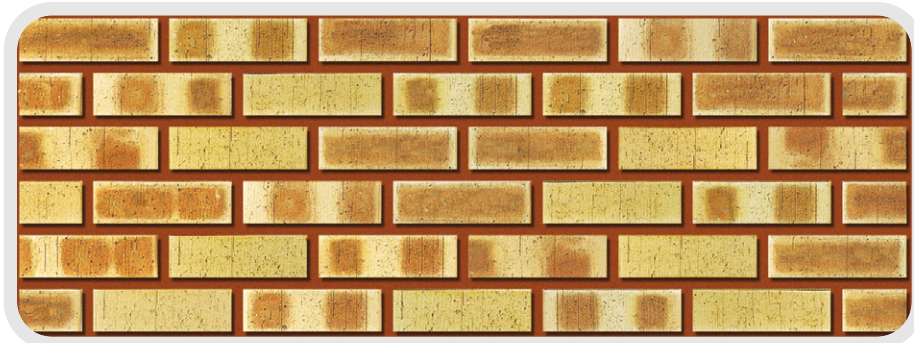

* 실제 제품은 인쇄색상과 차이가 있을 수 있습니다.

전원속의 황금의 낙원 옐로우 벽돌로 다시 태어난다

옐로우

CH-1005

표준형

미니슈퍼

■ 규격	190×90×57m/m	230×90×75m/m
■ m ² 당	75매	42매
■ 평당	230매	138매

* 실제 제품은 인쇄색상과 차이가 있을 수 있습니다.

독특한 느낌의 이국적 정취를 느낄수 있는 고품격벽돌

아 가 타

CH-3011

표준형

미니슈퍼

■ 규격	190×90×57m/m	230×90×75m/m
■ m ² 당	75매	42매
■ 평당	230매	138매

* 실제 제품은 인쇄색상과 차이가 있을 수 있습니다.

풍부한 색감과 특별한 건물과의 절묘한 조화

아가타수공예

CH-5009

표준형

미니슈퍼

■ 규격	190×90×57m/m	230×90×75m/m
■ m ² 당	75매	42매
■ 평당	230매	138매

* 실제 제품은 인쇄색상과 차이가 있을 수 있습니다.

소중한 공간을 위한 늘 변함없는 아름다움

제우스