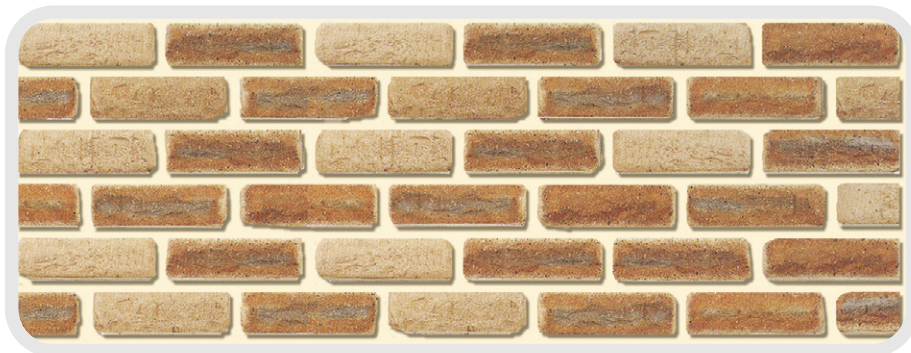

* 실제 제품은 인쇄색상과 차이가 있을 수 있습니다.