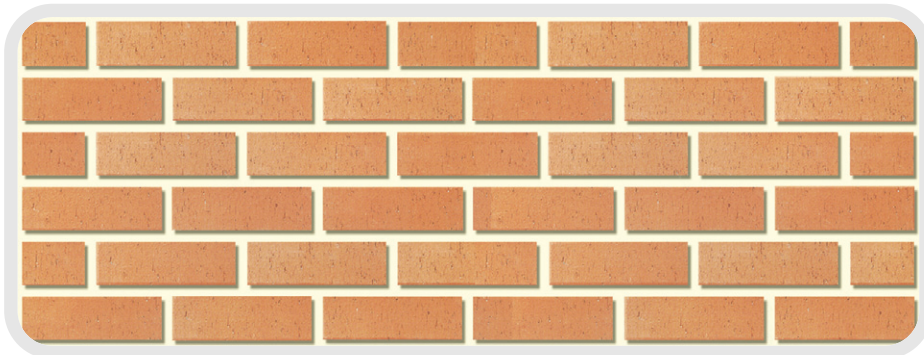

※ 저희 전시장은 고객 여러분에게 항상 열려있습니다.

소중한 공간과 인간의 만남을 위한 고품격벽돌

헤라

CH-3009

표준형

미니슈퍼

■ 규격	190×90×57m/m	230×90×75m/m
■ m ² 당	75매	42매
■ 평당	230매	138매

* 실제 제품은 인쇄색상과 차이가 있을 수 있습니다.