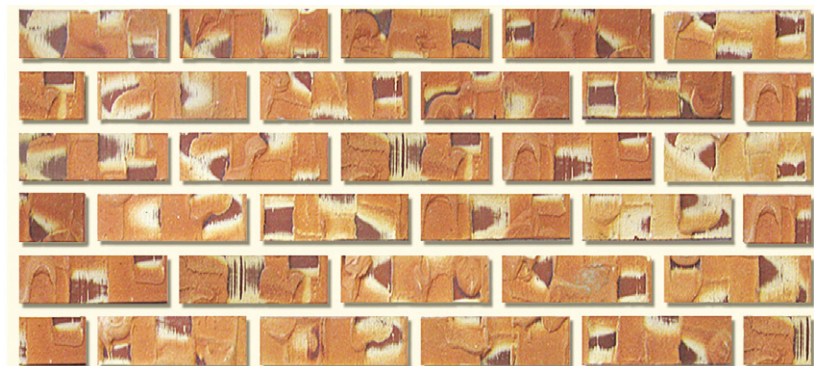

세비아 II

표준형

- 규격 190×90×57m/m
- m²당 75매
- 평당 230매

미니슈퍼

- 규격 230×90×90m/m
- m²당 27매
- 평당 90매

* 실제 제품은 인쇄색상과 차이가 있을 수 있습니다.