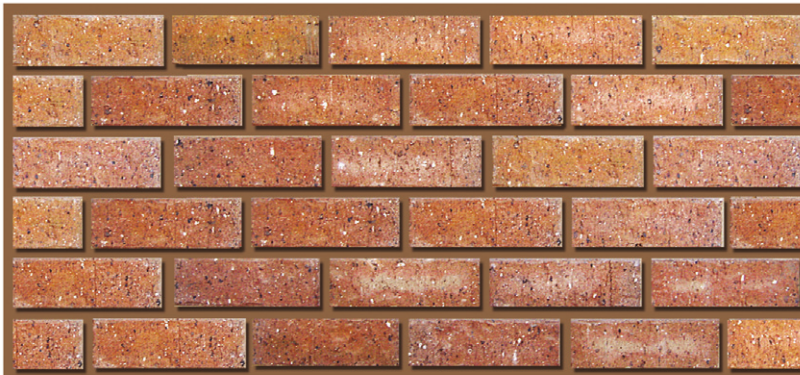

마호가니

표준형

- 규격 230×110×76m/m
- m²당 67매
- 평당 138매