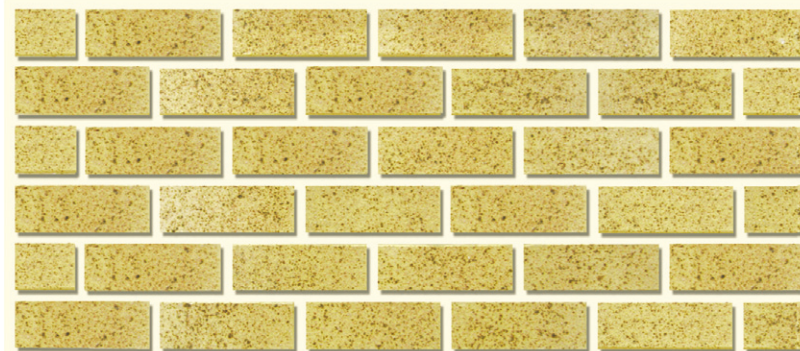

크림맥시컷

표준형

- 규격 230×110×76m/m
- m²당 67매
- 평당 138매