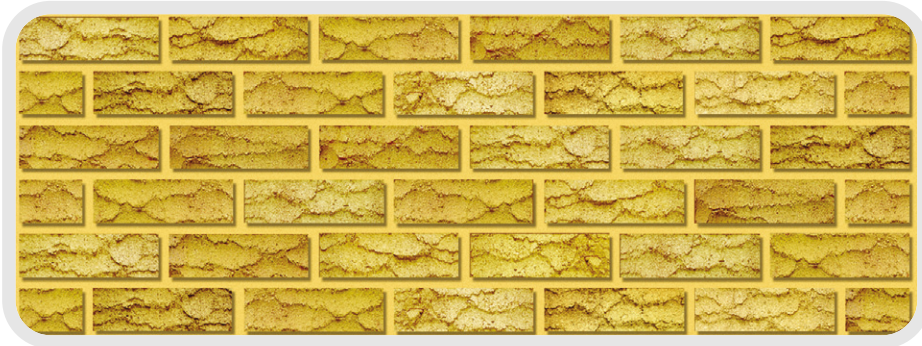

■ 규격	190×90×57m/m	230×90×75m/m
■ m ² 당	75매	42매
■ 평당	230매	138매

* 실제 제품은 인쇄색상과 차이가 있을 수 있습니다.

새로운 감각을 표현할수 있는 자연의 아름다운 멋 골드파벽

골드파벽		CH-1006
	표준형	미니슈퍼
■ 규격	190×90×57m/m	230×90×75m/m
■ m ² 당	75매	42매
■ 평당	230매	138매