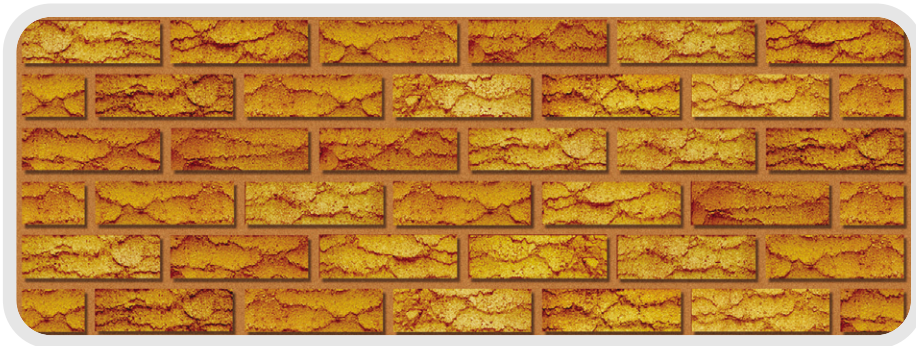

* 실제 제품은 인쇄색상과 차이가 있을 수 있습니다.

새로운 감각을 표현할수 있는 자연의 아름다운 멋 골드파벽

오 크

CH-1011

표준형

미니슈퍼

■ 규격	190×90×57m/m	230×90×75m/m
■ m ² 당	75매	42매
■ 평당	230매	138매

* 실제 제품은 인쇄색상과 차이가 있을 수 있습니다.