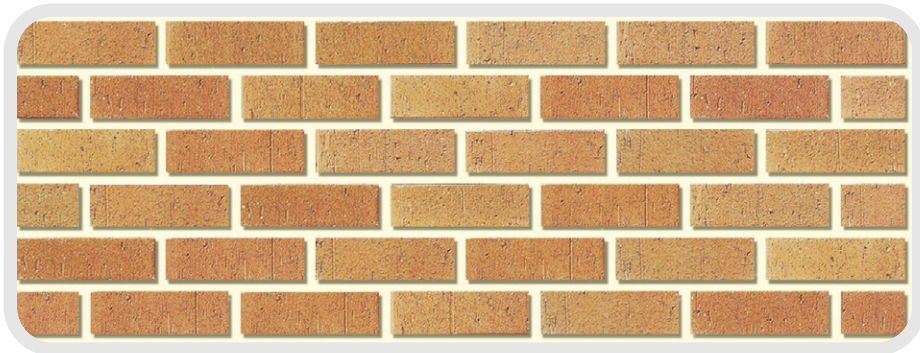

* 실제 제품은 인쇄색상과 차이가 있을 수 있습니다.