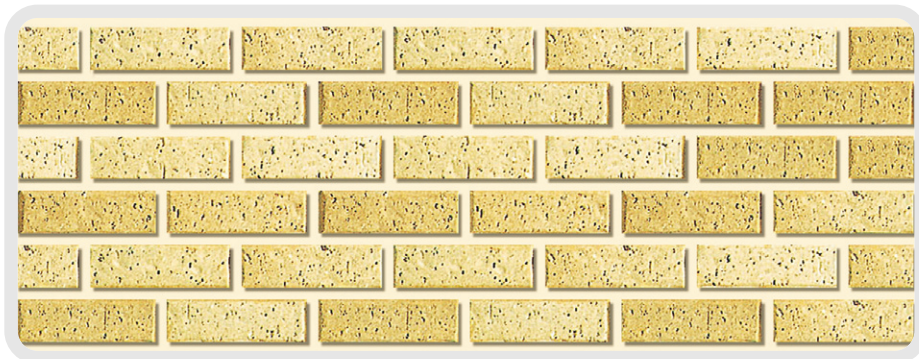

* 실제 제품은 인쇄색상과 차이가 있을 수 있습니다.