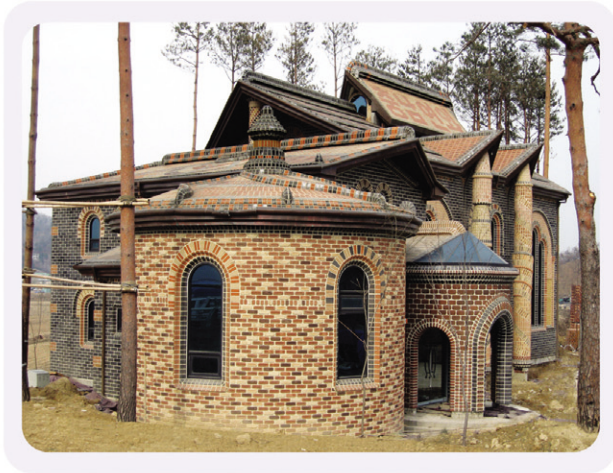

※ 저희 전시장은 고객 여러분에게 항상 열려있습니다

모 나 코

CH-5006

표준형

미니슈퍼

■ 규격	190×90×70m/m	230×90×75m/m
■ m ² 당	75매	42매
■ 평당	230매	138매

★ 실제 제품은 인쇄색상과 차이가 있을 수 있습니다.

세월이 흘러도 변하지 않는 자연스러운 멋. 아로마 벽돌